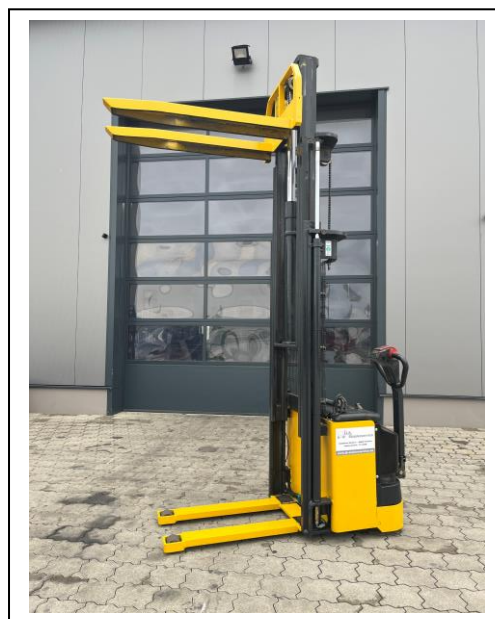

Hochhubwagen -

Elektro

YALE MS12-44

Hersteller: YALE

Hubmast: Triplex

Typ: MS12-44

Hubhöhe: 4400 mm

Tragkraft: 1250 kg

Bauhöhe: 2100 mm

Baujahr: 1999

Freihub: 1540 mm

Zählerstand: unbekannt

Gabellänge: 1170 mm

Batterietyp: 24V 250Ah

Batteriekapazität: 40 %

(Kap. Messung mit Protokoll)