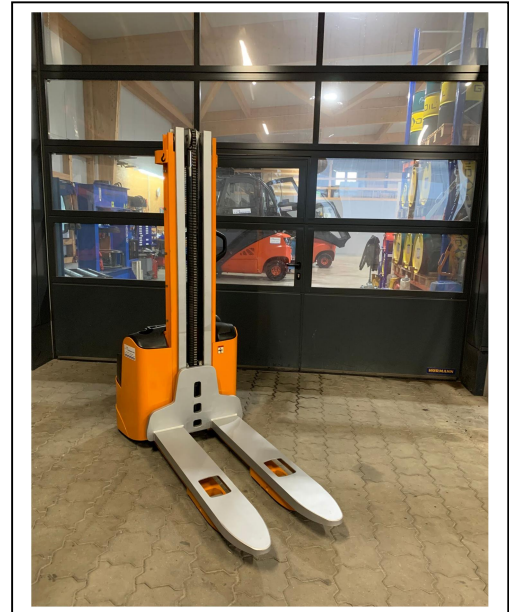

# Hochhubwagen - Elektro EGV10

**Hersteller: Still**

**Hubmast: Standard**

**Typ: EGV10**

**Hubhöhe: 3010 mm**

**Tragkraft: 1000 kg**

**Bauhöhe: 1906 mm**

**Baujahr: 2007**