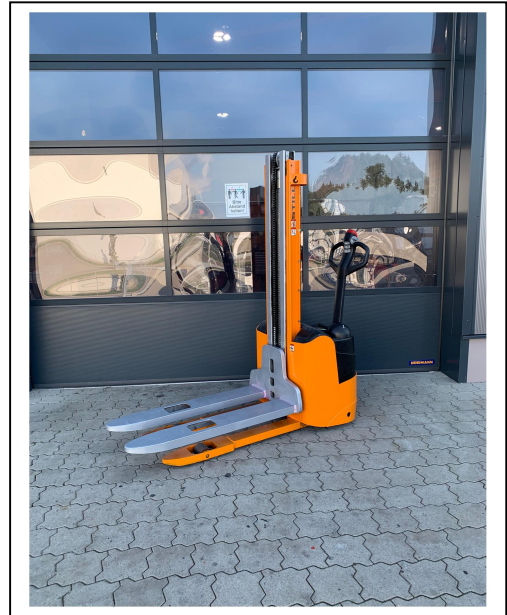

Hochhubwagen - Elektro Still EGV10

Hersteller: Still

Hubmast: Standard

Typ: EGV10

Hubhöhe: 3010 mm

Tragkraft: 1000 kg

Bauhöhe: 1906 mm

Baujahr: 2007

Freihub: mm

Zählerstand: 1274

Gabellänge: mm

Sonstiges: Batterie neu, UVV neu, Kundendienst neu,

Preis: 2650,-- € Netto,

zzgl. ges. Mwst. 3153,5,-- € Brutto