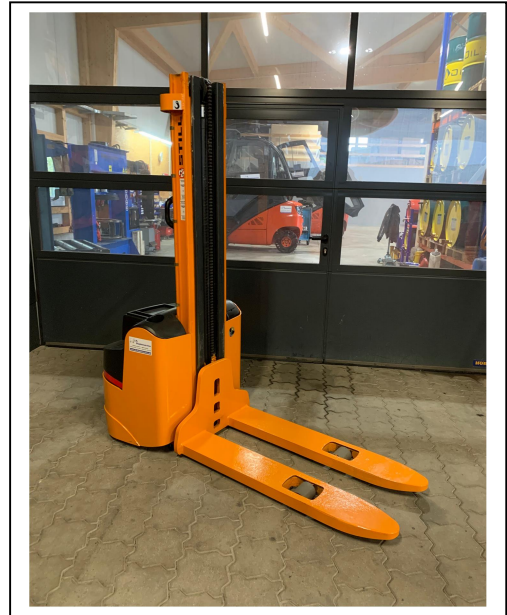

**Hochhubwagen -
Elektro
EGV10**

Hersteller: Still

Hubmast: Standard

Typ: EGV10

Hubhöhe: 3010 mm

Tragkraft: 1000 kg

Bauhöhe: 1906 mm

Baujahr: 2003

Freihub: mm

Zählerstand: 594

Gabellänge: mm

Sonstiges: neue Batterie

Preis: 2700,-- € Netto,

zzgl. ges. Mwst. 3213,-- € Brutto