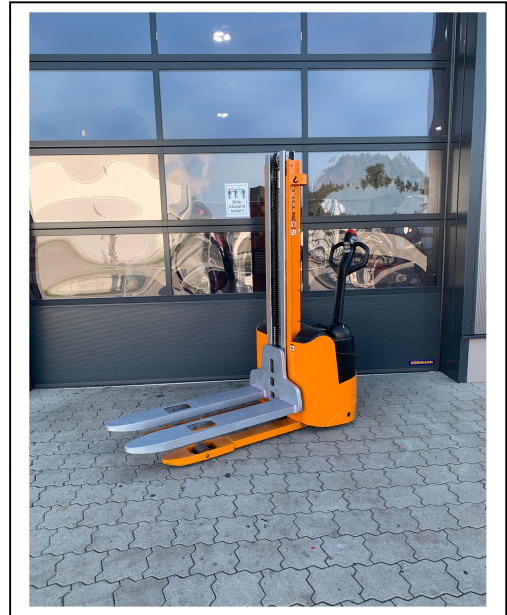

# Hochhubwagen - Elektro Still EGV10

**Hersteller: Still**

**Hubmast: Standard**

**Typ: EGV10**

**Hubhöhe: 3010 mm**

**Tragkraft: 1000 kg**

**Bauhöhe: 1906 mm**

**Baujahr:**

**Freihub: mm**

**Zählerstand: 2323**

**Gabellänge: mm**

**Sonstiges: Batterie neu, UVV neu, Kundendienst neu,**

**Preis: 2550,-- € Netto,**

**zzgl. ges. Mwst. 3034,5,-- € Brutto**