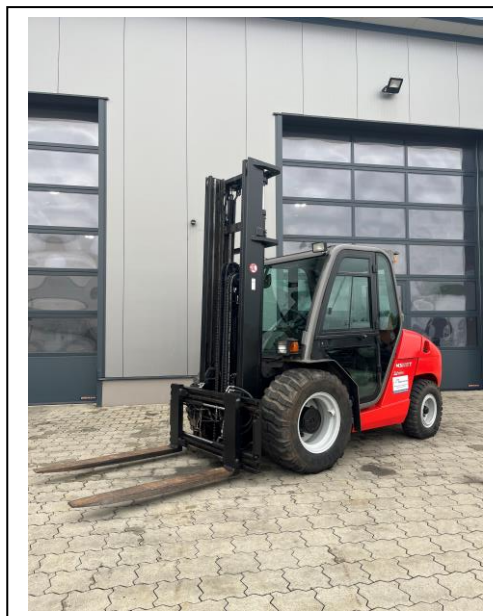

Gabelstapler - Diesel

Manitou MSI35

Hersteller: Manitou

Hubmast: Duplex

Typ: MSI35

Hubhöhe: 4000 mm

Tragkraft: 3500 kg

Bauhöhe: 2750 mm

Baujahr: 2008

Freihub: 2015 mm

Zählerstand: ca. 12269

Betriebsstunden

Gabellänge: 1200 mm

Sonstiges: Kundendienst, UVV und Sitz neu, Reifen neuwertig, Seitenschieber, Zinkenverstellgerät, Vollkabine mit Heizung