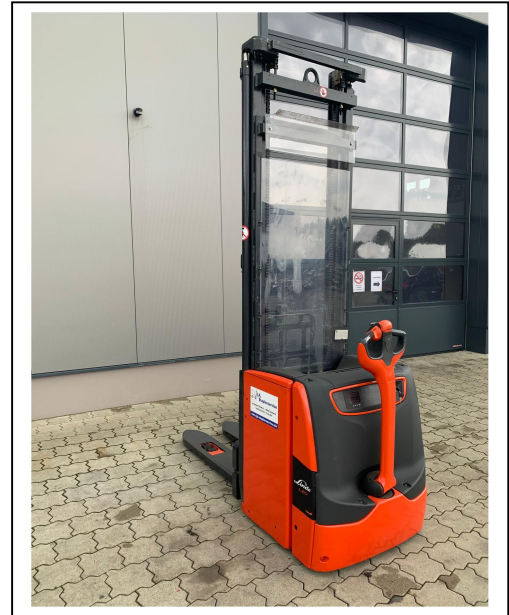

Hochhubwagen

Linde L20

Hersteller: Linde

Hubmast: Standard

Typ: L20

Hubhöhe: 4260 mm

Tragkraft: 2000 kg

Bauhöhe: 2660 mm

Baujahr: 2017

Zählerstand: 3270

Gabellänge: 1150 mm

Batterietyp: 24V 375 Ah

Batterie Baujahr: 22/2017

Sonstiges: UVV neu, integriertes Ladegerät, Waage

Preis: 9.900,-- € Netto,

zzgl. ges. Mwst. 11.781,-- € Brutto