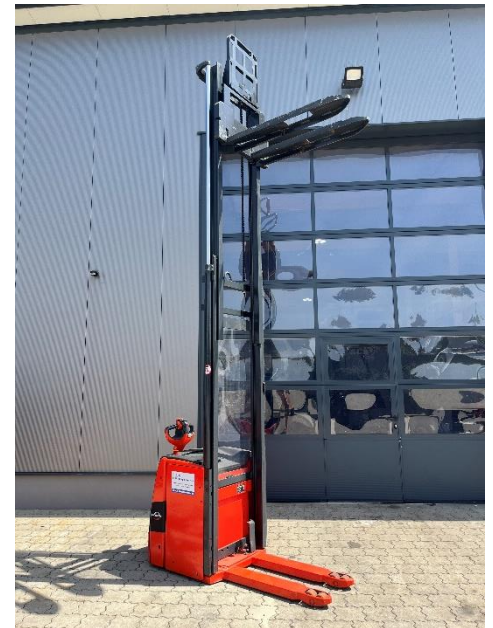

Kontakt

Telefon: 08245/7744990

Fax: 08245/7744991

E-mail: info@jk-staplerservice.de

Whatsapp: 08245/7744990

www.jk-staplerservice.de

Hochhubwagen - Elektro

Linde L20

Hersteller: Linde   **Hubmast: Standard**

Typ: L20   **Hubhöhe: 4270 mm**

Tragkraft: 2000 kg   **Bauhöhe: 2680 mm**

Baujahr: 2017   **Gabellänge: 1150 mm**

Batteriebaujahr: NEU   **Batterietyp: 24V 375Ah**

Zählerstand: ca. 2622 Betriebsstunden

Sonstiges: Batterie neu, UVV neu

Preis: 7.900,-- € netto,

zzgl. ges. MwSt. 9.401,-- € brutto