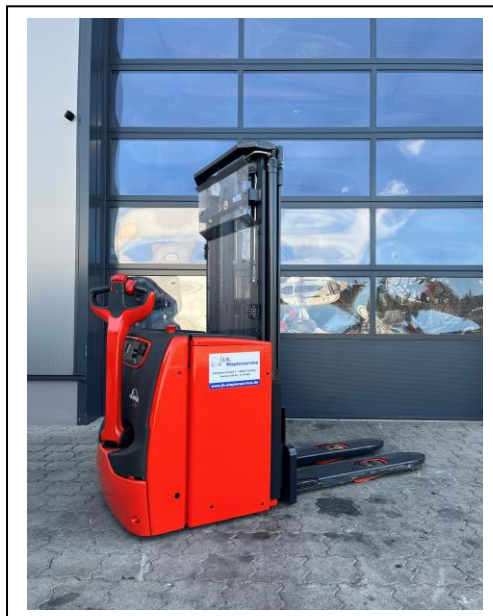

Hochhubwagen - Elektro Linde L16i

Hersteller: Linde

Hubmast: Triplex

Typ: L16i

Hubhöhe: 4266 mm

Tragkraft: 1600 kg

Bauhöhe: 1915 mm

Baujahr: 2022

Freihub: 1395 mm

Zählerstand: ca. 672 Betriebsstunden

Gabellänge: 1150 mm

Batterietyp: 24V 375Ah

Batterie Baujahr: 2022

**Sonstiges: UVV neu, integriertes Ladegerät,
Initialhub, Schleichfahrtfunktion, vertikaler
Batteriewechsel**