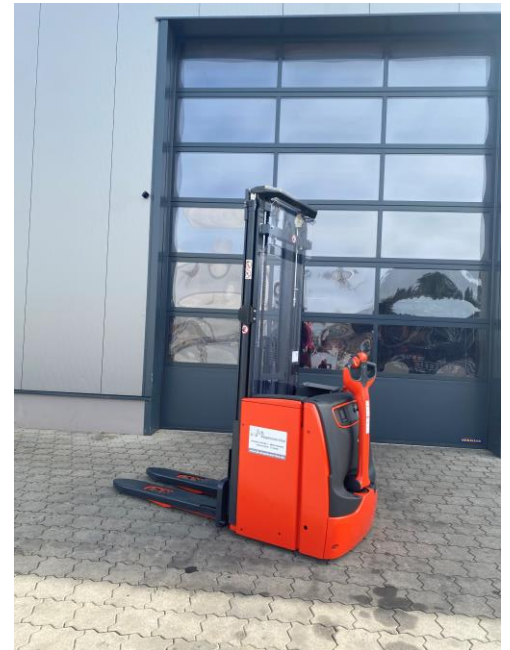

Kontakt

Telefon: 08245/7744990

Fax: 08245/7744991

E-mail: info@jk-staplerservice.de

Whatsapp: 08245/7744990

www.jk-staplerservice.de

Hochhubwagen - Elektro

Linde L16

Hersteller: Linde	Hubmast: Triplex
Typ: L16	Hubhöhe: 5316 mm
Tragkraft: 1600 kg	Bauhöhe: 2265 mm
Baujahr: 2018	Gabellänge: 1150 mm
Batteriebaujahr: 2018	Batterietyp: 24V 375Ah
Zählerstand: ca. 510 Betriebsstunden	

Sonstiges: Initialhub, UVV und Kundendienst neu

Preis: 11.900,-- € netto,
zzgl. ges. MwSt. 14.161,-- € brutto