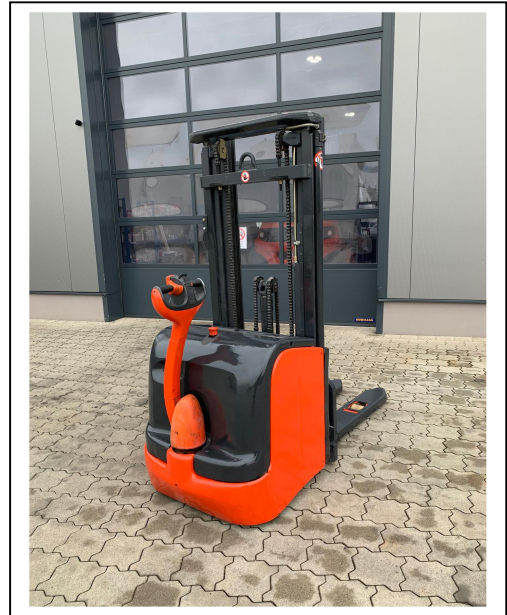

Hochhubwagen

Linde L16

Hersteller: Linde

Hubmast: Triplex

Typ: L16

Hubhöhe: 4266 mm

Tragkraft: 1600 kg

Bauhöhe: 1950 mm

Baujahr: 2007

Freihub: 1500 mm

Zählerstand: 6386

Gabellänge: 1150 mm

Batterietyp: 24V 270 Ah

Sonstiges: UVV neu

Preis: 5.800,-- € Netto,

zzgl. ges. Mwst. 6.902,-- € Brutto