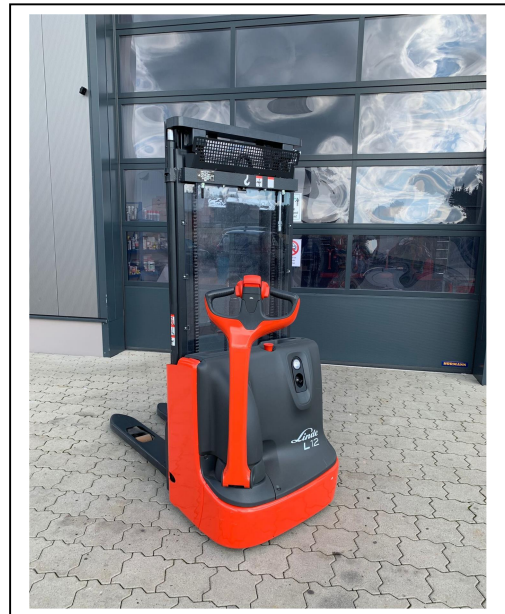

Hochhubwagen - Elektro L12

Hersteller: Linde

Hubmast: Triplex

Typ: L12

Hubhöhe: 4266 mm

Tragkraft: 1200 kg

Bauhöhe: 1915 mm

Baujahr: 2020

Freihub: 1395 mm

Zählerstand: 1

Gabellänge: mm

Sonstiges: integriertes Ladegerät

Preis: 8500,-- € Netto,

zzgl. ges. Mwst. 10115,-- € Brutto