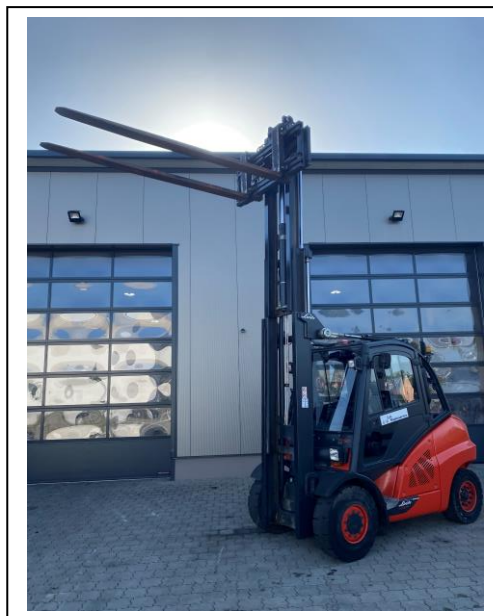

Gabelstapler - Diesel

Linde H50D-02/600

Hersteller: Linde

Hubmast: Triplex

Typ: H50D-02/600

Hubhöhe: 5060 mm

Tragkraft: 5000 kg

Bauhöhe: 2620 mm

Baujahr: 2014

Freihub: 1780 mm

Zählerstand: ca. 8202

Betriebsstunden

Gabellänge: 2400 mm

Sonstiges: UVV neu, Seitenschieber, Zinkenverstellgerät

Preis: 34.400,-- € Netto,

zzgl. ges. Mwst. 40.936,-- € Brutto