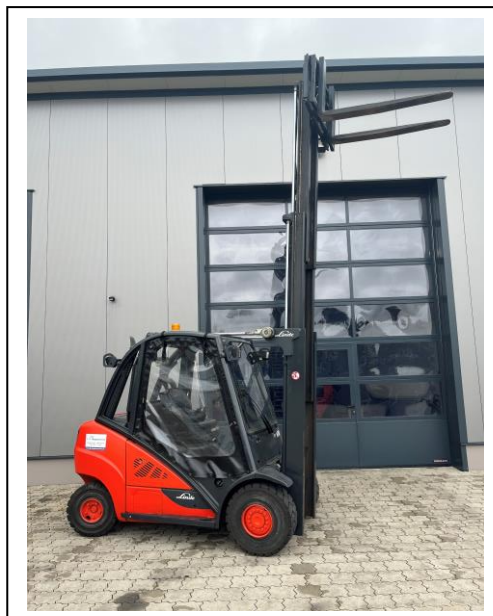

Gabelstapler - Diesel

Linde H30D-02

Hersteller: Linde

Hubmast: Triplex

Typ: H30D-02

Hubhöhe: 4650 mm

Tragkraft: 3000 kg

Bauhöhe: 2200 mm

Baujahr: 2013

Freihub: 1600 mm

Zählerstand: ca. 7909 Betriebsstunden

Gabellänge: 1200 mm

Sonstiges: UVV neu, Seitenschieber

Preis: 23.900,-- € Netto,

zzgl. ges. MwSt. 28.441,-- € Brutto