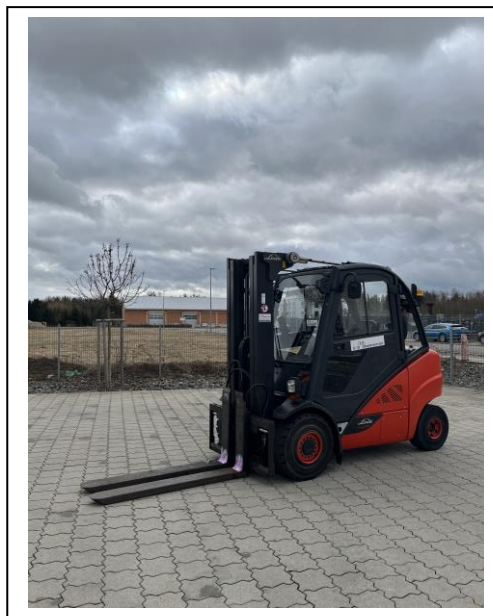

Gabelstapler - Diesel

Linde H30D

Hersteller: Linde

Hubmast: Triplex

Typ: H30D

Hubhöhe: 4800 mm

Tragkraft: 3000 kg

Bauhöhe: 2400 mm

Baujahr: 2014

Freihub: 1600 mm

Zählerstand: 11052

**Sonstiges: UVV neu, Kundendienst neu, Schubgabeln,
Seitenschieber, Partikelfilteranlage**

Preis: 17.500,-- € Netto,

zzgl. ges. Mwst. 20.825,-- € Brutto