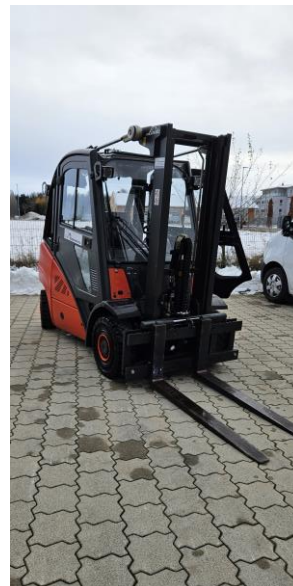

## **Gabelstapler - Diesel**

### **Linde H25D**

**Hersteller: Linde**

**Hubmast: Duplex**

**Typ: H25D**

**Hubhöhe: 3270 mm**

**Tragkraft: 2500 kg**

**Bauhöhe: 2204 mm**

**Baujahr: 2010**

**Freihub: 1674 mm**

**Zählerstand: 6010**

**Gabellänge: 1200 mm**

**Sonstiges: UVV neu, Seitenschieber, Vollkabine mit Heizung**

**Preis: 16.900,-- € Netto,**

**zzgl. ges. Mwst. 20.111,-- € Brutto**