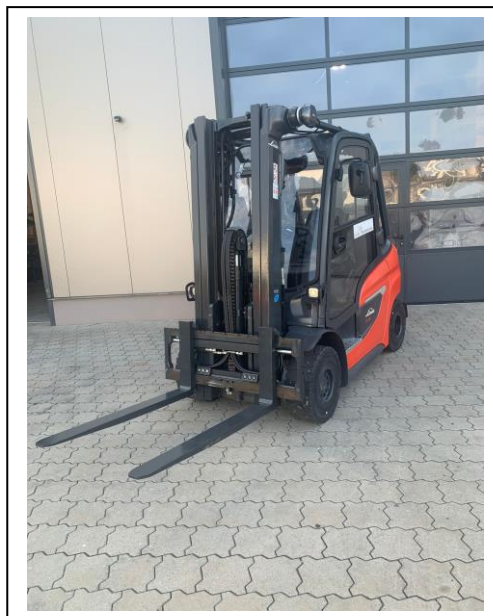

Gabelstapler - Diesel

Linde H20D/600

Hersteller: Linde

Hubmast: Triplex

Typ: H20D/600

Hubhöhe: 4760 mm

Tragkraft: 2000 kg

Bauhöhe: 2185 mm

Baujahr: 2021

Gabellänge: 1200 mm

Zählerstand: ca. 1658 Betriebsstunden

**Sonstiges: UVV neu, Seitenschieber,
Doppelzusatzhydraulik, Vollkabine mit Heizung, Einpedal,
Arbeitsscheinwerfer hinten, Reifen neu**