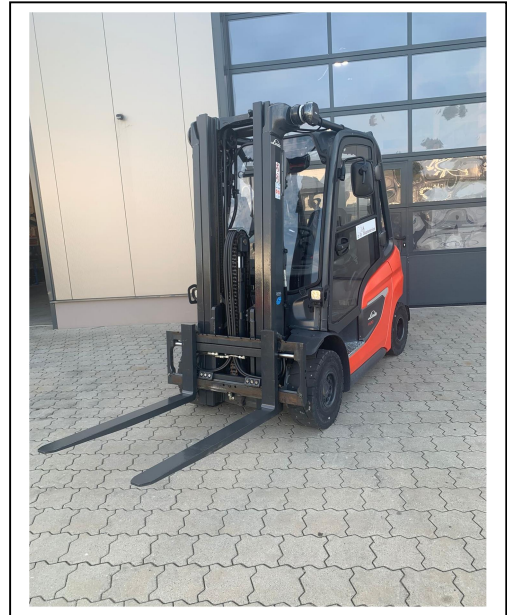

Gabelstapler - Diesel

Linde H20D

Hersteller: Linde

Hubmast: Triplex

Typ: H20D

Hubhöhe: 4760 mm

Tragkraft: 2000 kg

Bauhöhe: 2185 mm

Baujahr: 2021

Freihub: 1495 mm

Zählerstand: 1658

Gabellänge: 1200 mm

**Sonstiges: UVV neu, Seitenschieber, Doppelzusatzhydraulik,
Vollkabine mit Heizung, Einpedal, Arbeitsscheinwerfer hinten, Reifen
neu**