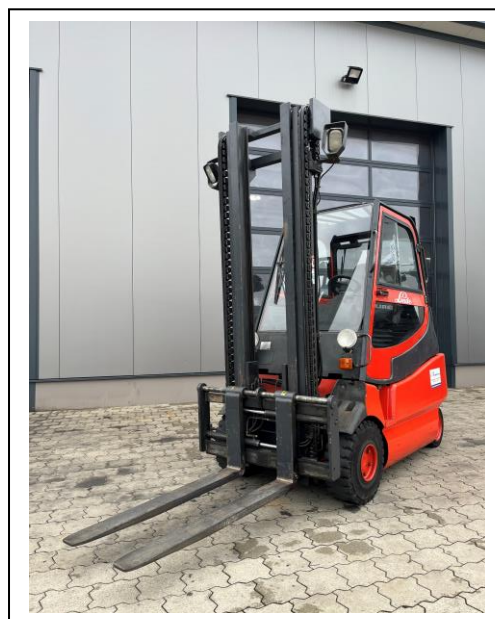

Gabelstapler - Elektro

Linde E30

Hersteller: Linde

Hubmast: Standard

Typ: E30

Hubhöhe: 3600 mm

Tragkraft: 3000 kg

Bauhöhe: 2700 mm

Baujahr: 1997

Gabellänge: 1200 mm

Zählerstand: ca. 18949 Betriebsstunden

Batterietyp: 80V 775Ah

Batteriebaujahr: 2013 (76%)

**Sonstiges: UVV neu, diverse Schläuche neu,
Hubmastketten neu, Seitenschieber,
Zinkenverstellgerät, Einpedal, Vollkabine**