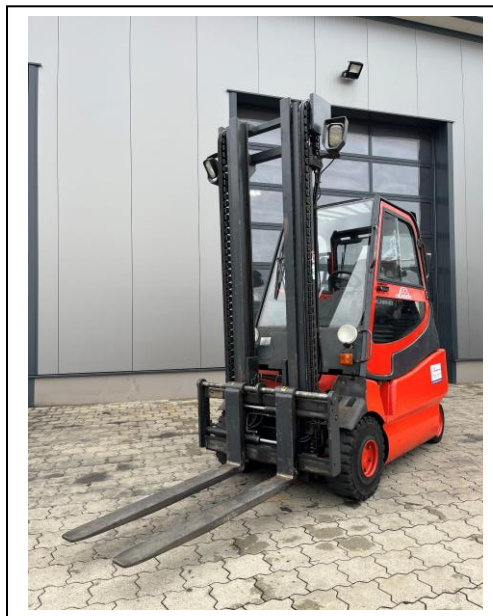

Gabelstapler - Elektro

Linde E30

Hersteller: Linde

Hubmast: Standard

Typ: E30

Hubhöhe: 3600 mm

Tragkraft: 3000 kg

Bauhöhe: 2700 mm

Baujahr: 1997

Gabellänge: 1200 mm

Zählerstand: ca. 18949 Betriebsstunden

Batterietyp: 80V 775Ah

Batteriebaujahr: 2013 (76% Kapazität)

**Sonstiges: UVV neu, diverse Schläuche neu,
Hubmastketten neu, Seitenschieber, Zinkenverstellgerät,
Einpedal, Vollkabine**