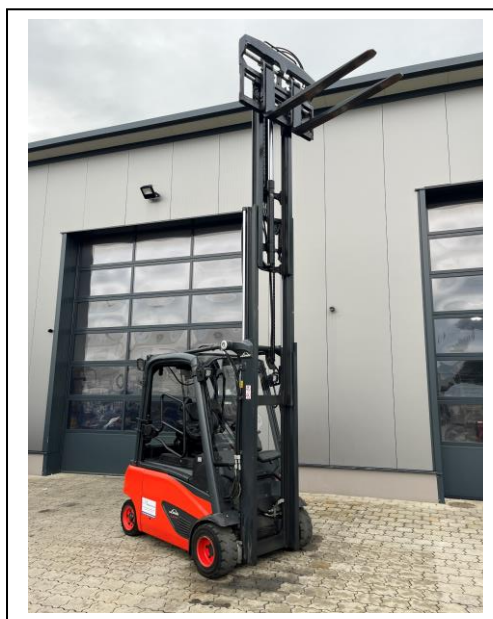

Gabelstapler - Elektro

Linde E20PL-02

Hersteller: Linde

Hubmast: Triplex

Typ: E20PL-02

Hubhöhe: 4625 mm

Tragkraft: 2000 kg

Bauhöhe: 2121 mm

Baujahr: 2019

Gabellänge: 1150 mm

Zählerstand: ca. 1753 Betriebsstunden

Batterietyp: 48V 750Ah

**Sonstiges: Kundendienst und UVV neu, integriertes
Ladegerät, Seitenschieber, Zinkenverstellgerät,
Halbkabine**