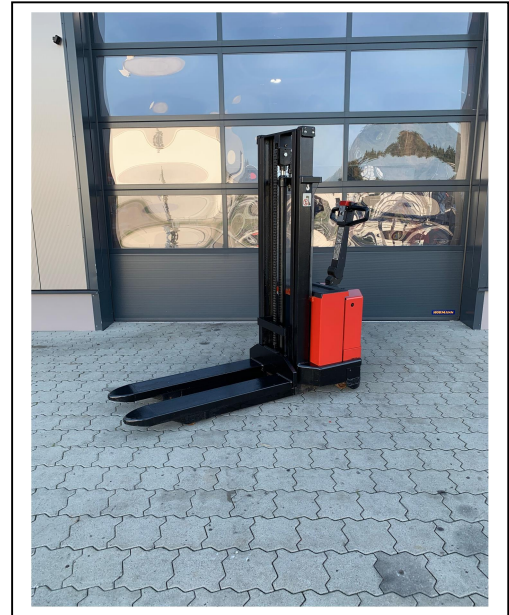

# Hochhubwagen - Elektro

## BT 144675-270

**Hersteller: BT**

**Hubmast: Standard**

**Typ: 144675-270**

**Hubhöhe: 2728 mm**

**Tragkraft: 1000 kg**

**Bauhöhe: 1837 mm**

**Baujahr: 1999**